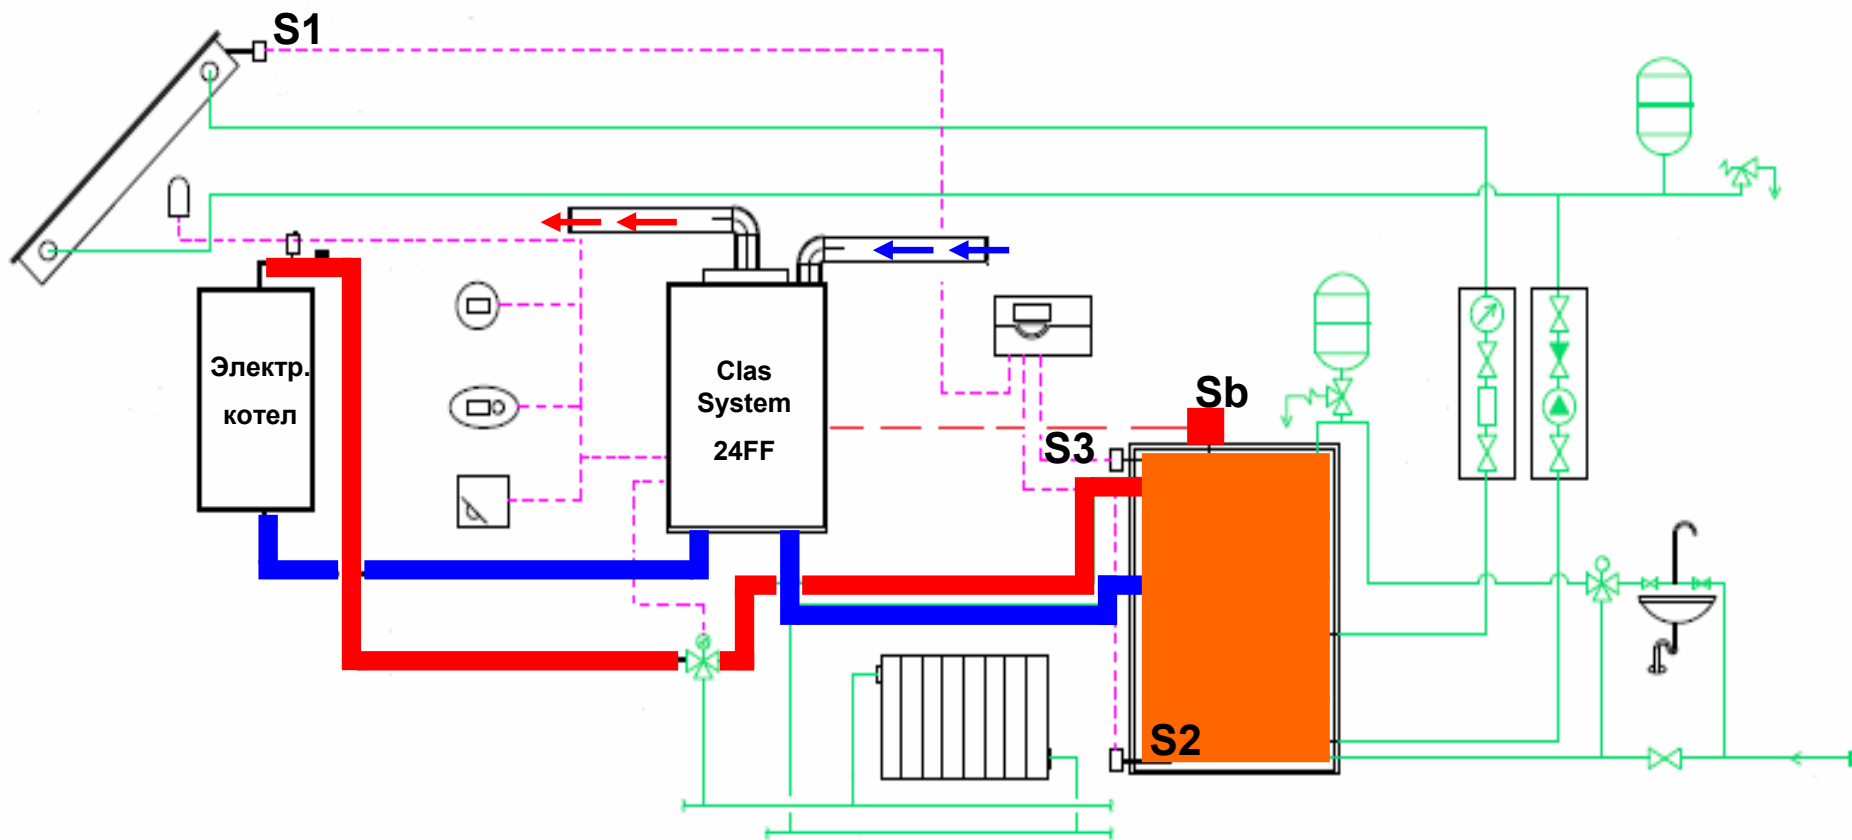

Clas System 24 FF

Kairos CF 2.0

MACC 2SC

Режим отопления

Режим ГВС нагрев бойлера от котла

Режим ГВС нагрев бойлера от солнечного коллектора

Солнечный коллектор Kairos CF 2.0

- Направление на ЮГ
- Угол наклона 45°С