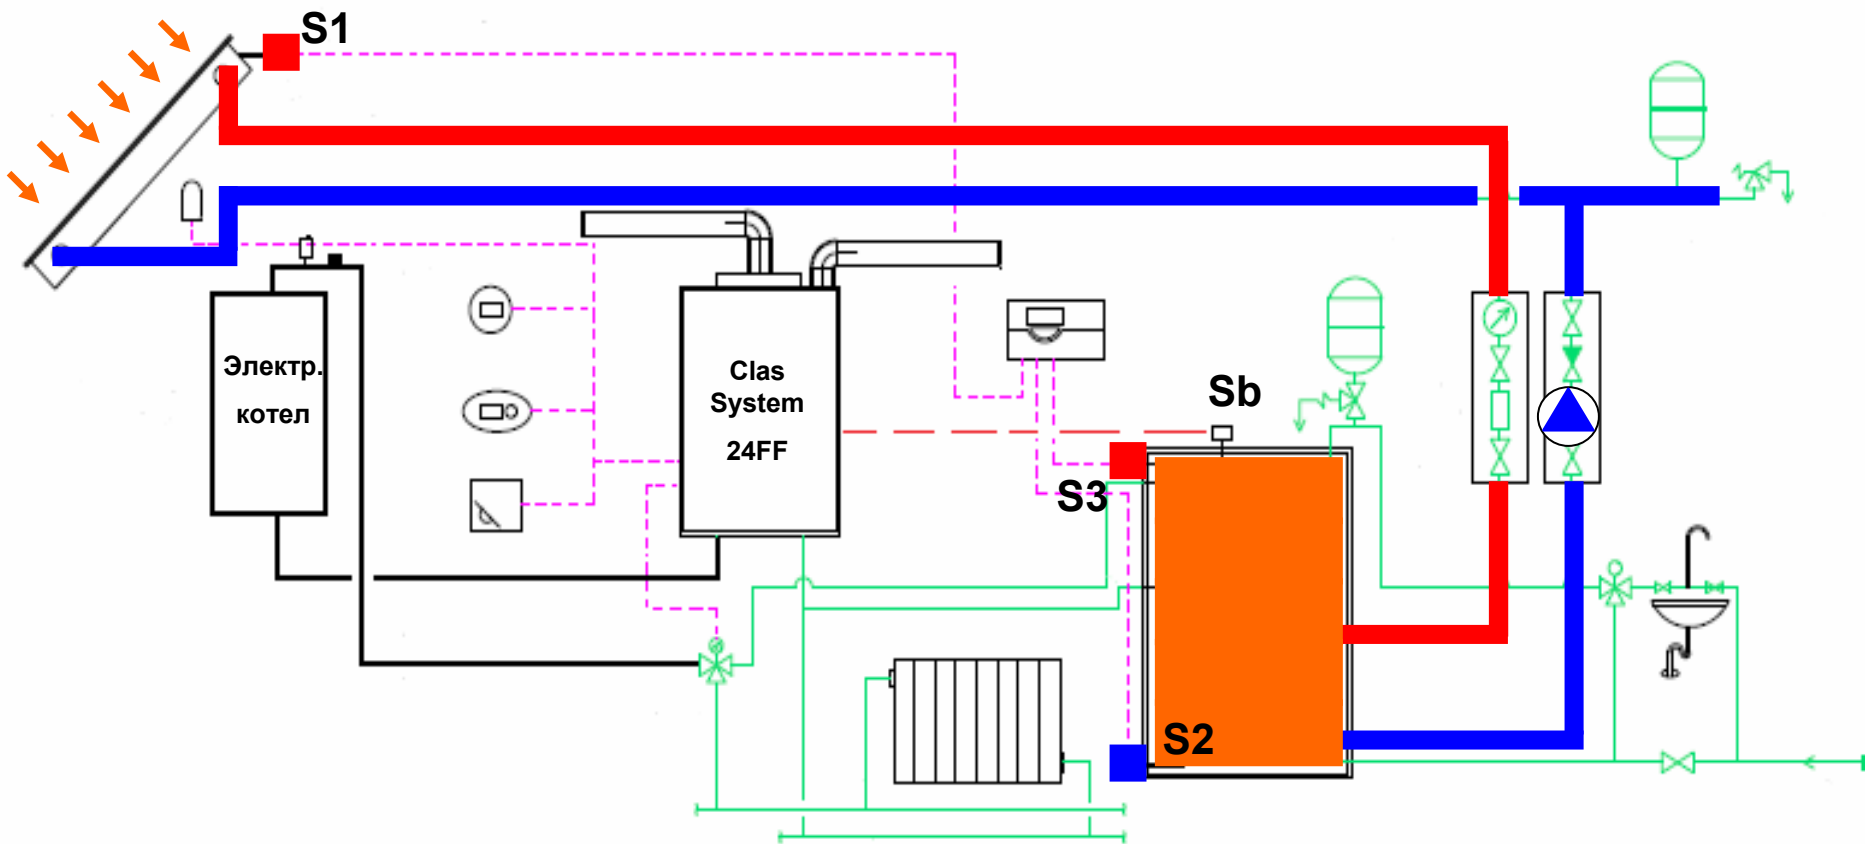

Clas System 24 FF

Kairos CF 2.0

MACC 2SC

Режим отопления

Режим ГВС нагрев бойлера от котла

Режим ГВС нагрев бойлера от солнечного коллектора

Солнечный коллектор Kairos CF 2.0

- Направление на ЮГ
- Угол наклона 45°С