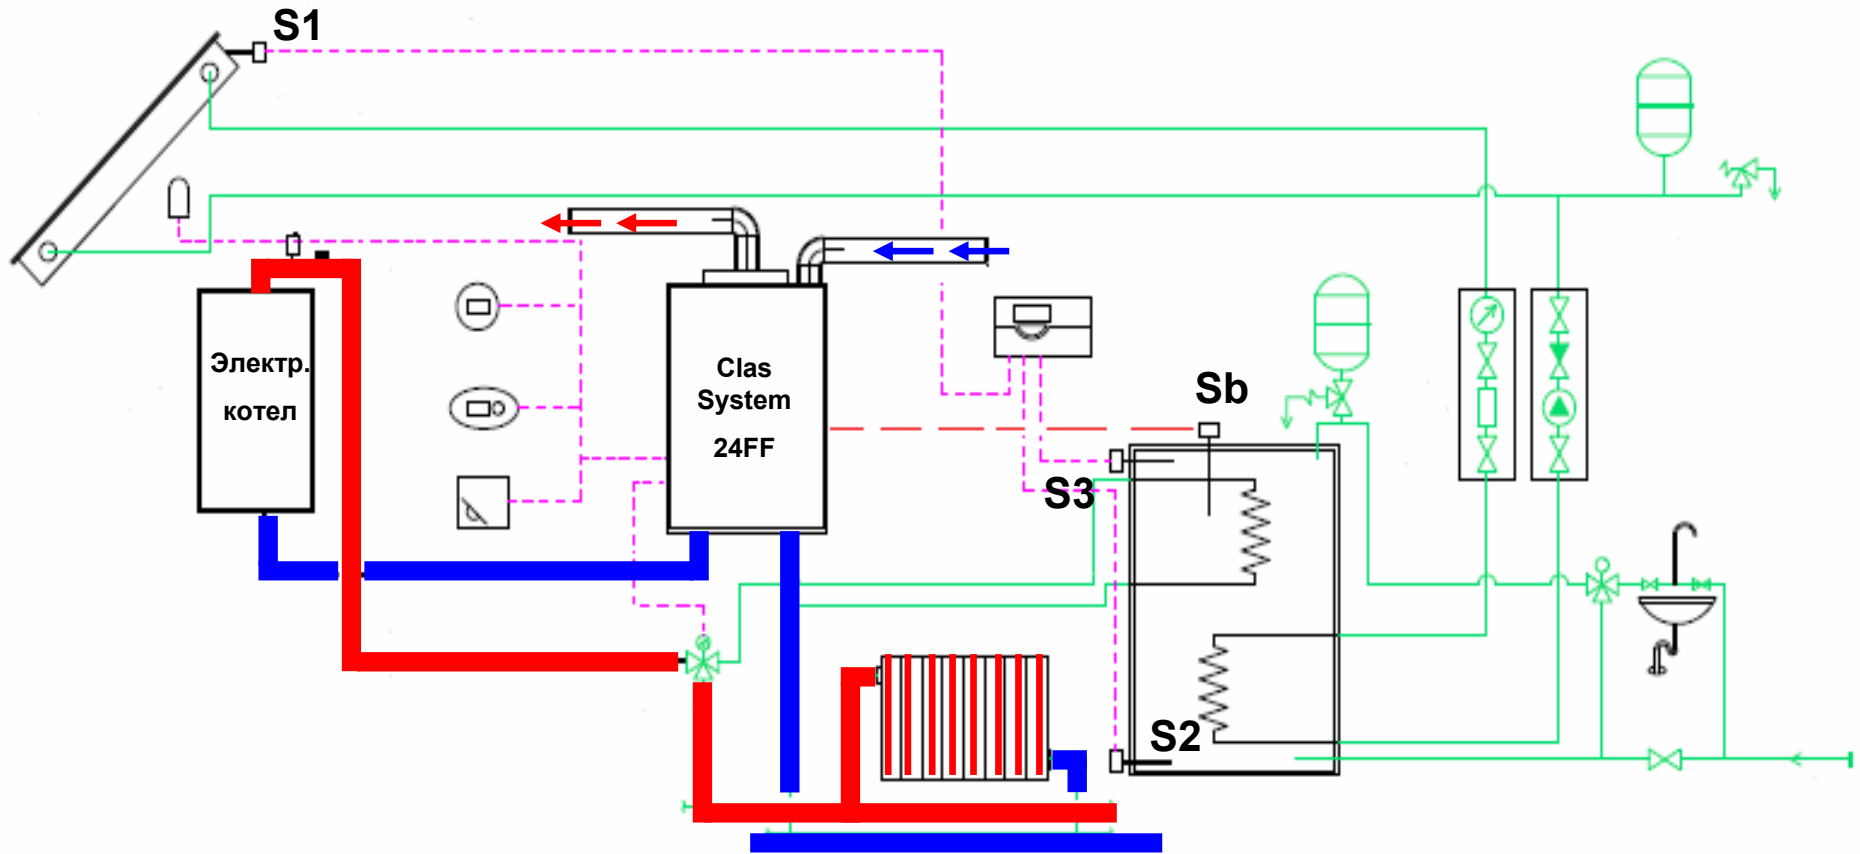

Clas System 24 FF

Kairos CF 2.0

MACC 2SC

Режим отопления

Режим ГВС нагрев бойлера от котла

Режим ГВС нагрев бойлера от солнечного коллектора

Солнечный коллектор Kairos CF 2.0

- Направление на ЮГ
- Угол наклона 45°С